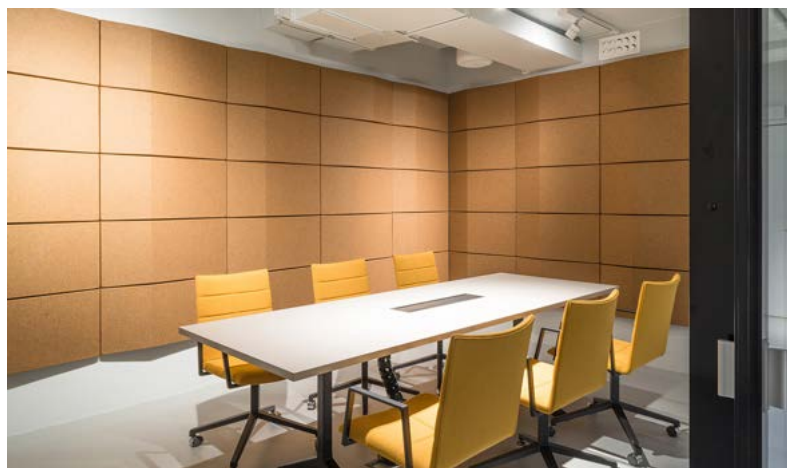

TRILINE WALL

Design Anya Sebton. Triline Walls lydabsorbende moduler har lige afslutninger, hvorfor produktet er velegnet til at skabe et heldækkende mønster på store vægge. Kan monteres såvel vandret som lodret, hvilket giver valgfrihed til at skabe både symmetriske og asymmetriske mønsterformationer. Monteres nemt med skjulte ophængningsskinner. Absorbenterne består af en lydabsorbierende fyldning monteret i en MDF-ramme beklædt med tekstil.

TRILINE WALL

Lydabsorbierende vægabsorbenter. Bestilles pr. modul og monteres på skjulte vægbeslag (indgår).

Beskrivelse b x h x d	Kg	Art nr	Pris A	Pris B	Pris C	Pris D	Pris E
Triline Wall inkl. beslag 400x800x95	2.0	188 190 00	2 130	2 755	2 885	3 000