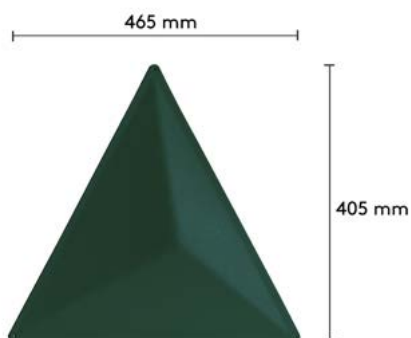

AIRCONE

Design Stefan Borselius. Aircone er en diffunderende, hængende rumdeler, som med fordel kan anvendes til afskærmning af åbne rum. Produktet består af trekantformede moduler, som er lavet af formpresset polyesterfilt. Modulerne sættes sammen vha. plastkoblinger (medfølger) og kan hænges fra loftet eller på væggen via tilbehøret ophængningsskinne. Medfølgende koblingsbeslag kan også bruges til montering direkte på væggen. Brug gerne vores konfigurator på www.abstracta.se til at skabe mønstre og beregne forbruget.

For at se væg-/loftsskinner og andet tilbehør – klik her.

Modulerne monteres sammen ved hjælp af plastkoblinger, (indgår). Airfiltfarver er tilgængelige i pakker a 10 stk. og pakker a 3 stk. Øvrige tekstiler sælges kun i pakker a 10 stk. Brug gerne vores konfigurator på www.abstracta.se til at skabe mønstre og beregne forbrug. Obs! Radial bukket skinne anbefales ikke til Aircone.

Beskrivelse bxhxd	Kg	Art nr	Pris A	Pris B	Pris C	Pris D	Pris E
AirCone Pakke à 10 465x405x85	2.3	192 500 00	2 385		5 345		7 900
AirCone Pakke à 3 465x405x85	0.8	192 510 00	1 000				
AirCone Afslutning 5-Par Højre, Venstre 240x405x85	1.5	192 530 00	1 375		2 720		4 560
AirCone Afslutning 1 Par Højre, Venstre 240x405x85	0.5	192 520 00	345