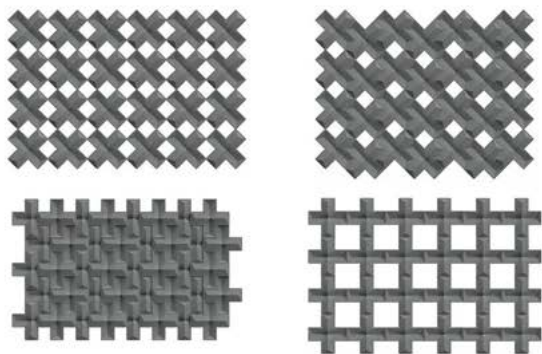

Price A	Price B	Price C	Price D	Price E
Air felt		Blazer		Europost Luna Divina 3 Divina Melange Hero