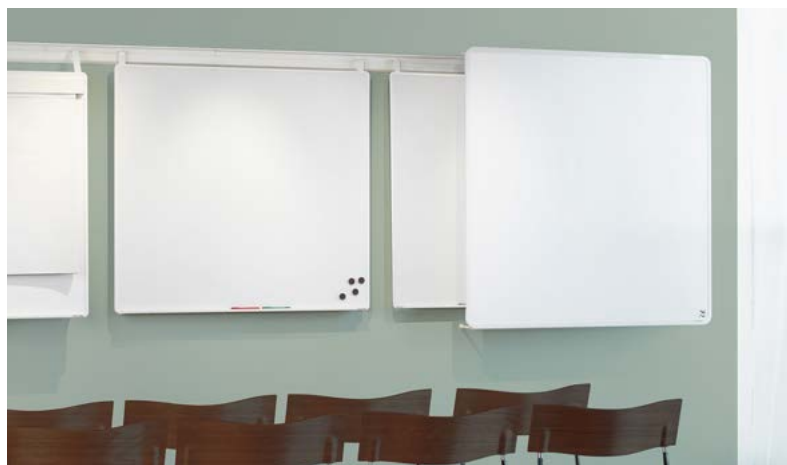

UNITI SYSTEM

Uniti-systemet er et klassisk AV-listesystem med tilhørende skriveflader og flipover. AV-listen, som rammen i systemet, er forsynet med en ophængningsfunktion til fx flipoverpapir, plakater og skilte. Alle Uniti-produkter kan skydes ud i siderne på AV-listen. Listen har udstansede huller til vægmontering. Systemet er hvidanodiseret.

UNITI AV-LISTE

AV-liste leveres uden papirholder. Leveres i en standardlængde på 2500 mm. Listen har udstansede huller. Mål: dybde 17 x højde 28 mm. Liste: pris pr. meter.

Beskrivelse bxhxd	Kg	Art nr	Pris A	Pris B	Pris C	Pris D	Pris E
Uniti AV-liste L=2500 Uden papirholder hvidanodiseret	0.4	120 120 90	180				
Endestop for AV-liste uden papirholder hvid		120 130 90	75				
Pynteliste lysegrå 25x0,4 mm til AV-liste uden papirholder		120 140 90	45