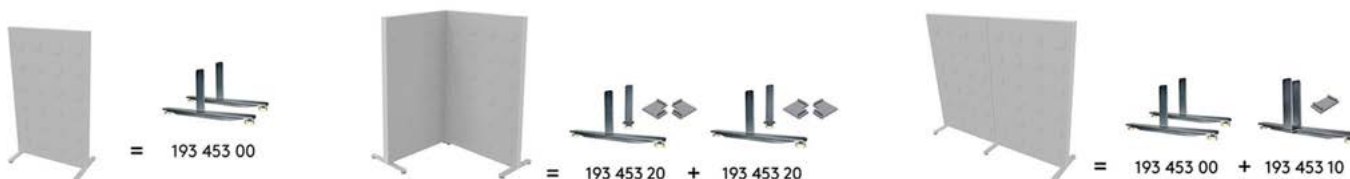

Price A	Price B	Price C	Price D	Price E
Dox	Alumi felt*	Blazer	Blazer*	Crisscross
Salsa	Soundfelt vf*	Racer	Synergy	Synergy*
Snow white	Snow white*	Blazer lite	Synergy 170	Synergy 170*
Soundfelt	Lucia	Lucia CS	Nexus	Europost
	Xpress	Sonus	Xtreme CS	Galaxy
	Hush	Era 170	Step	Floyd
	Medley	Twist	Step melange	Divina 3
	Event screen+	Twist melange	Crisp	Divina
		Soul	Remix	Melange
		Soul Melange	Floyd screen	Hero
		Fenice	Romsdal	Harald
		Mica	Bardal	Atom
		Just	Amdal	Re-wool
		Tonal	Heidal	Breeze fusion

* = As relief pattern: "Dot", "Block" or "Stop"

ALUMI BEN

Metalben i hvid- eller grålakeret udførelse med hjul eller stillefod. Obs! Sælges nu som par. Benhøjde 30 mm fra gulv, undtagen stillefod med hjul: højde fra gulv: 100 mm. Dækpladen i en pakke à 2 til spor i den øverste profil indgår i leverancen, men kan også bestilles som ekstraudstyr.

Beskrivelse bxhxd	Kg	Art nr	Pris A	Pris B	Pris C	Pris D	Pris E
Alumi Benpakke Enkeltskærm Inkl. stillefod		193 453 00	1 075				
Alumi Benpakke Enkeltskærm Inkl. hjul og koblingsbeslag		193 453 05	1 435				
Alumi Benpakke påbygning Til lige kobling Inkl stillef.		193 453 10	720				
Alumi Benpakke påbygning 90gr Hjørne kobling, Inkl stillef.		193 453 20	1 005				

DÆKPLADE

Beskrivelse bxhxd	Kg	Art nr	Pris A	Pris B	Pris C	Pris D	Pris E
Alumi Dækplade Farve Grå		193 550 60	70