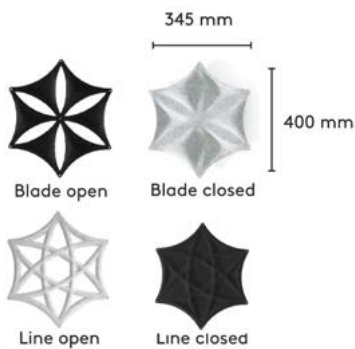

AIRFLAKE

Design Stefan Borselius. Airflake kan anvendes på mange måder til at skabe transparente rum i lokalet og diffundere ubehagelige lydrefleksioner. Airflake fås i to størrelser. Produktet hænger fra loftet eller mod væggen via en ophængningsskinne som fås som tilbehør. Modulerne sættes sammen vha. små plastkoblinger (medfølger). Brug gerne vores konfigurator på www.abstracta.se til at skabe mønstre og beregne forbruget.

For at se væg-/loftsskinner og andet tilbehør – klik her.

Modulerne monteres sammen ved hjælp af plastkoblinger, (indgår). Airfiltfarver er tilgængelige i pakker a 10 stk. og pakker a 3 stk. Øvrige tekstiler sælges kun i pakker a 10 stk. Brug gerne vores konfigurator på www.abstracta.se til at skabe mønstre og beregne forbrug.

Beskrivelse bxhxd	Kg	Art nr	Pris A	Pris B	Pris C	Pris D	Pris E
Airflake Blade åben Pakke à 10 400x345	2.0	192 010 00	2 360		4 835		7 390
Airflake Blade lukket Pakke à 10 400x345	2.0	192 020 00	2 360		4 835		7 390
Airflake Line åben Pakke à 10 400x345	2.0	192 030 00	2 360		4 835		7 390
Airflake Line lukket Pakke à 10 400x345	2.0	192 040 00	2 360		4 835		7 390
Airflake Blade åben Pakke à 3 400x345	0.8	192 050 00	975				
Airflake Blade lukket Pakke à 3 400x345	0.8	192 060 00	975				
Airflake Line åben Pakke à 3 400x345	0.8	192 070 00	975				
Airflake Line lukket Pakke à 3 400x345	0.9	192 080 00	975				

AIRFLAKE POCKET

Modul med lomme til tidsskrifter, papir osv.

Beskrivelse bxhxd	Kg	Art nr	Pris A	Pris B	Pris C	Pris D	Pris E
Airflake Pocket Pakke à 4 400x345	1.0	192 090 00	2 525		5 140		6 610