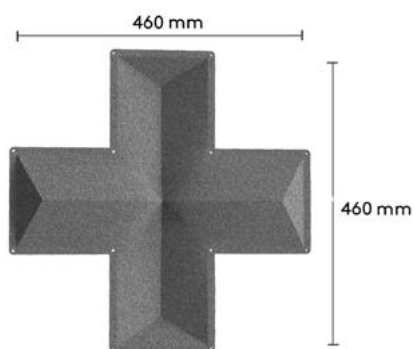

AIR-X

Design Stefan Borselius. Air-X er et produkt i Air-familien, som danner et nyt grafisk mønster i lige linjer. Modulerne fremstilles i formpresset filt og fås i mange farver. Modulerne kan kombineres med hinanden til hængende lydabsorbenter i flere former og størrelser. Monteres sammen ved hjælp af plastkoblinger, (indgår). Airfiltfarver er tilgængelige i pakker a 10 stk. og pakker a 3 stk. Øvrige tekstiler sælges kun i pakker a 10 stk.

For at se væg-/loftsskinner og andet tilbehør – klik her.

Modulerne monteres sammen ved hjælp af plastkoblinger, (indgår). Airfiltfarver er tilgængelige i pakker a 10 stk. og pakker a 3 stk. Øvrige tekstiler sælges kun i pakker a 10 stk.

Beskrivelse bxhxd	Kg	Art nr	Pris A	Pris B	Pris C	Pris D	Pris E
Air-X pakke a 10		192 810 00	4 255		8 880		11 435
Air-X pakke a 3		192 800 00	1 610