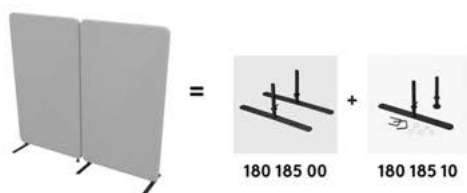

GULVSKÆRM BENPAKKE

Højde 50 mm. Fodens længde: 400 mm, bredde: 40 mm.OBS! Angiv variantkode efter artikelnummeret for ønsket lak: -60 (grå), -80 (sort), -90 (hvid).

Beskrivelse bxhxd	Kg	Art nr	Pris A	Pris B	Pris C	Pris D	Pris E
Startpakke til gulvskærm H:50 mm	1.1	180 185 00	640				
Påbygningspakke til gulvskærm H:50 mm	0.3	180 185 10	545				

185 505 XX

185 506 XX

185 507 XX

TILBEHØR SONEO GULVSKÆRM

Koblinger bruges til at holde sammen på skærmene på en flot måde. 2-vægs koblinger indgår i Benpakken påbygning. OBS! Angiv variantkode efter artikelnummeret for den ønskede lak: -60 (grå), -80 (sort), -90 (hvid).

Beskrivelse bxhxd	Kg	Art nr	Pris A	Pris B	Pris C	Pris D	Pris E
Soneo 2-Vejs Kobling		185 505 00	55				
Soneo 3-Vejskobling	0.1	185 506 00	100				
Soneo 4-Vejskobling	0.1	185 507 00	100