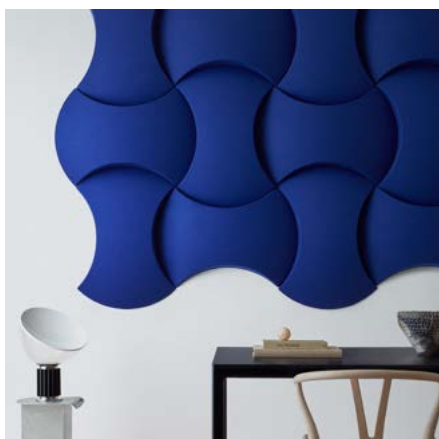

SKY WALL

Lydabsorberende vægabsorbentmoduler, som kan kombineres til kreative mønsterformationer. Modulerne monteres med vægbeslag (medfølger).

Beskrivelse bxhxd	Kg	Art nr	Pris A	Pris B	Pris C	Pris D	Pris E
Sky Wall 846x591x120 inkl. vægbeslag	1.1	190 900 00	2 345	2 545	2 900	3 060	3 340