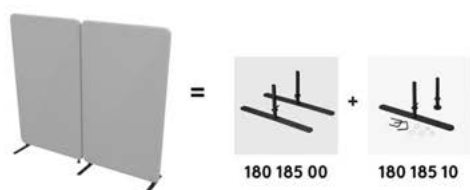

180 185 00

180 185 10