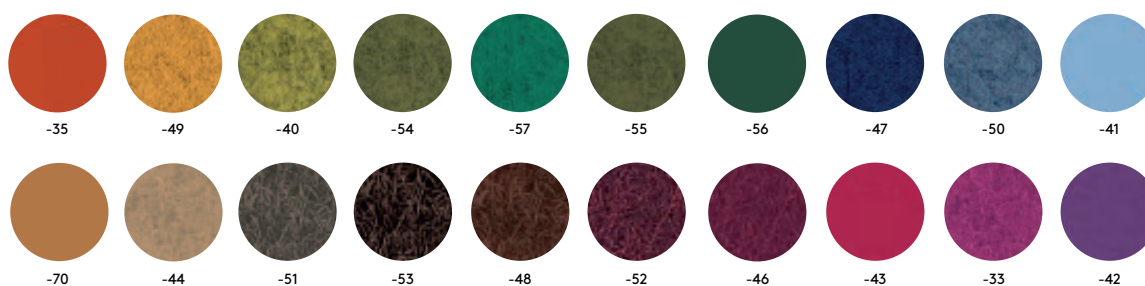

AIR FELT Ikke lagerfarver med længere leveringstid.

Minimumkvantitet: AIRFLAKE XL i 5-pak, andre AIR-Produkter i 10-pak.