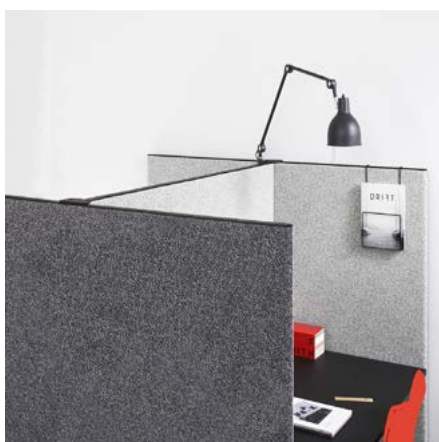

KOBLINGER DB

For at kunne sammenkoble to dB enkeltskærme til en foldeskærm, skal du tilkøbe koblinger til hver sammenføjning. Vælg mellem hvid og sort kobling. WB= Whiteboard (koblingen bruges mellem tekstil/korkskærm og whiteboardskærm).

Beskrivelse bxhxd	Kg	Art nr	Pris A	Pris B	Pris C	Pris D	Pris E
dB 2-vejskobling kit Sort RAL 9005 finstruktur lige til gulvskærm	0.1	197 360 80	110				
dB 2-vejskobling kit Hvid RAL 9010 finstruktur lige til gulvskærm	0.1	197 360 90	110				
dB WB 2-vejskobling kit Sort RAL 9005 finstruktur	0.2	197 363 80	490				
dB WB 2-vejskobling kit Hvid RAL 9010 finstruktur	0.2	197 363 90	490