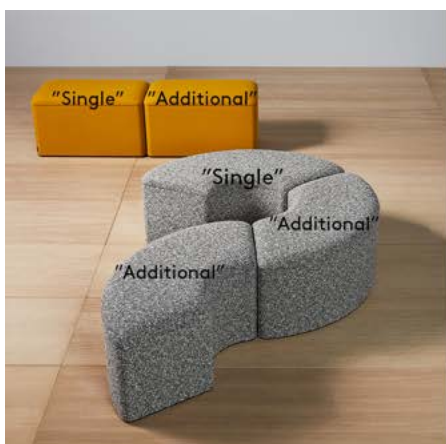

Price A	Price B	Price C	Price D	Price E
Dox	Cara	Blazer	Synergy	Crisscross
Salsa	Lucia	Racer	Synergy 170	Galaxy
	Xpress	Blazer lite	Nexus	Floyd
	Event screen+	Lucia CS	Xtreme CS	Zero
	Carlow	Era 170	Crisp	Mosaic
	Thrill	Twist	Floyd screen	Harald
		Twist melange	Harper	Atom
		Fenice	Tone	Re-wool
		Medley	Prime	
		Mica	Debut	
		Just	Rami	
		Tonal