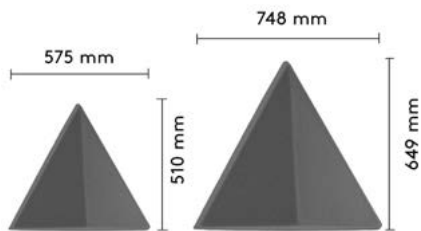

BITS WALL

Lydabsorberende vægpaneler i to forskellige størrelser af formpresset polyesterfiber, beklædt med tekstil. Bestilles pr. modul. Vægbeslag indgår.

Beskrivelse bxhxd	Kg	Art nr	Pris A	Pris B	Pris C	Pris D	Pris E
Bits Wall inkl. beslag 575x510x100	1.7	188 500 00	1 775	2 565	2 775	2 930	
Bits Wall XL inkl. beslag 748x649x100		188 501 00	2 310	3 335	3 605	3 815	