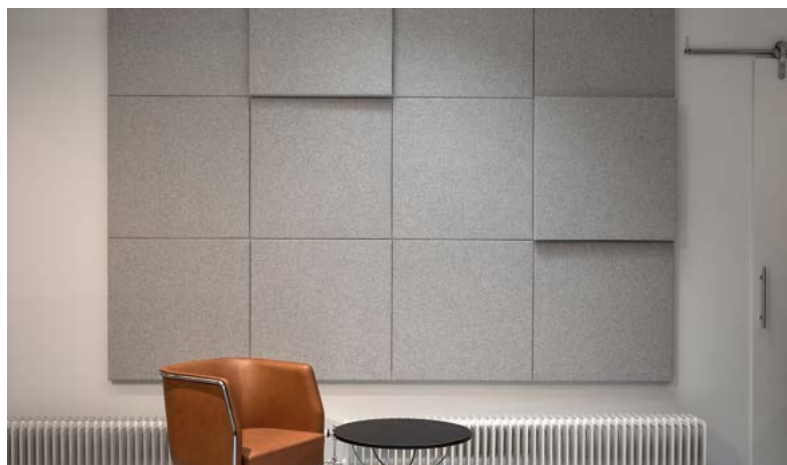

SONEO WALL

Soneo Wall kan med sin diskrete, glatte form dække en større vægflade og på den måde gå i ét med omgivelserne. Der skabes spændende formationer, når forskelligt farvede absorbenter placeres i forhold til hinanden. Hvert modul består af en lydabsorbierende fyldning i en stofbeklædt træramme. Soneo Wall 100 er ekstra dyb for en bedre lydabsorption. Soneo Wall monteres med skjulte beslag.

SONEO VÆGABSORBENT

Vægmoduler, som kombineres til forskellige mønsterformationer. Soneo Wall 100 er ekstra dyb, til en forbedret absorption. Monteres på skjulte beslag. Soneo Wall produceres ud fra tekniske, miljømæssige og produktionsetiske krav. Vægbeslag indgår. Til montering af 45 grader drejede moduler – tilkøb beslag til vinkelmontering.

Beskrivelse bxhxd	Kg	Art nr	Pris A	Pris B	Pris C	Pris D	Pris E
Soneo vægabsorbent 500x500x30	2.2	181 630 00	720	1 075	1 365	2 205	2 665
Soneo vægabsorbent 500x1000x30	3.2	181 640 00	1 020	1 435	1 920	3 015	3 650
Soneo vægabsorbent 1000x1000x30	5.3	181 620 00	1 085	1 720	2 215	3 565	4 310
Soneo vægabsorbent 500x500x50	1.8	181 730 00	1 265	1 410	1 800	2 520	3 050
Soneo vægabsorbent 500x1000x50	3.6	181 740 00	1 665	1 885	2 530	3 540	4 285
Soneo vægabsorbent 1000x1000x50	8.5	181 720 00	2 035	2 260	2 915	4 065	4 920
Soneo vægabsorbent 500x500x100	3.6	181 830 00	2 075	2 675	2 780	3 900	4 715
Soneo vægabsorbent 500x1000x100	7.2	181 840 00	2 780	3 435	3 765	5 265	6 375
Soneo vægabsorbent 1000x1000x100	13.5	181 820 00	3 435	4 085	4 410	6 170	7 470
Soneo vægabsorbent 600x600x50	4.0	181 700 00	1 370	1 525	1 905	2 660	3 225
Soneo vægabsorbent 800x800x50	6.0	181 710 00	1 730	1 920	2 395	3 345	4 055
Soneo vægabsorbent 600x600x100	5.2	181 800 00	2 185	2 565	2 890	4 045	4 890
Soneo vægabsorbent 800x800x100	8.6	181 810 00	2 725	3 270	3 590	5 030	6 080
Beslag til vinklet montering Soneo vægabsorbent		181 700 10	50				

Price A	Price B	Price C	Price D	Price E
Dax	Cara	Blazer	Synergy	Crisscross
Salsa	Lucia	Racer	Synergy 170	Europost
	Xpress	Blazer lite	Nexus	Galaxy
	Event screen+	Lucia CS	Main line flax	Hallingdal 65
	Carlow	Sonus	Xtreme CS	Steelcut trio
	Thrill	Castilla	Step	Floyd
		Era 170	Step melange	Divina3
		Twist	Crisp	Divina
		Twist melange	Remix	Melange
		Remix screen	Floyd screen	Hero
		Soul	Harper	Zero
		Soul melange	Tone	Mosaic
		Fenice	Prime	Harald
		Medley	Debut	Atom
		Mica	Rami	Re-wool
		Just	Romsdal	Breeze fusion
		Tonal	Bardal	
		Hush	Amdal	
			Heidal