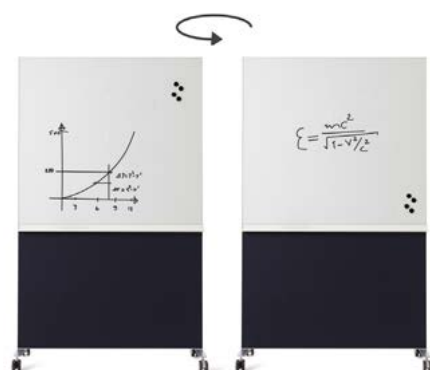

ALUMI KOMBISKÆRM DOBBELT

Alumi kombiskærm dobbelt, er som Alumi Kombi Single, men med den forskel, at begge sider er beklædt med lydabsorberende filtplate i kombination med en skrivetavle foroven med E3-emaljeoverflade. Skrivefladen kan tilkøbes i glas. OBS! Ben bestilles separat. For penne og tilbehør, se sidste bagerst i prislisten (PDF-version – klik her).

Beskrivelse bxhxd	Kg	Art nr	Pris A	Pris B	Pris C	Pris D	Pris E
Alumi kombiskærm dobbelt e3 naturanodiseret 796x1905x63	26.5	193 232 05	11 780	12 150	14 615	20 060	22 415
Alumi kombiskærm dobbelt e3 naturanodiseret 1206x1905x63	40.0	193 231 05	13 740	14 065	16 530	25 635	27 990
Alumi kombiskærm dobbelt e3 naturanodiseret 1463x1905x63	50.0	193 230 05	19 695	20 405	22 365	25 870	29 445
Alumi kombiskærm dobbelt e3 hvidanodiseret 796x1905x63	26.5	193 232 95	11 780	12 150	14 615	20 060	22 415
Alumi kombiskærm dobbelt e3 hvidanodiseret 1206x1905x63	40.0	193 231 95	13 740	14 065	16 530	25 635	27 990
Alumi kombiskærm dobbelt e3 hvidanodiseret 1463x1905x63	45.0	193 230 95	19 695	20 405	22 365	25 870	29 445