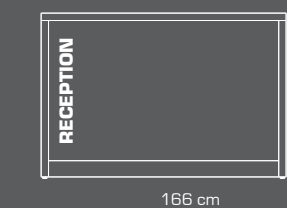

*] Please see Arki+ brochure

FOCUS

Model 5200

Model 5201

Eksempel på indretning
Flere reoler/ skabe - se ARKI+ brochuren
Example of interior fitting
More cupboards - see ARKI+ brochure

Model 4002 x 2 + 2 x 4070 + 3 x 4268